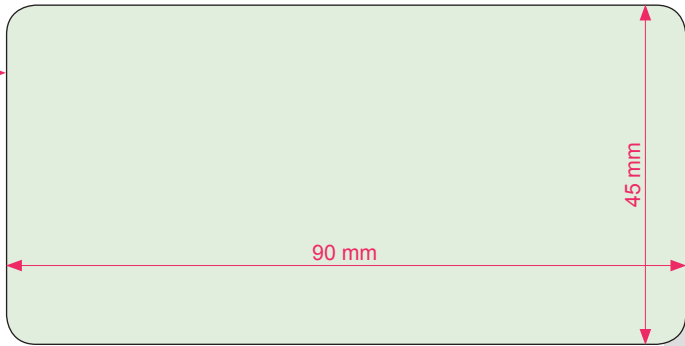

-  Bords perdus
-  Format fini
-  Zone relax
-  Zone réservée poste

Les bords perdus

Grâce à notre préflight, vous n'êtes pas obligé de prévoir des bords perdus, néanmoins, si vous les prévoyez, comptez 3 mm au minimum, de façon à prévenir les défauts de coupe. Pas de bords perdus sur le bord supérieur hauteur 12 mm. Les traits de coupe ne sont pas nécessaires.

La zone relax

C'est la marge intérieure de vos documents où vous éviterez de placer des textes ou des logos. Idéalement, celle-ci est de 5 mm, minimum de 2 mm.

La zone réservée à la poste

Ne rien indiquer dans ces zones réservées à la poste.

Largeur 229 mm

Hauteur 114 mm